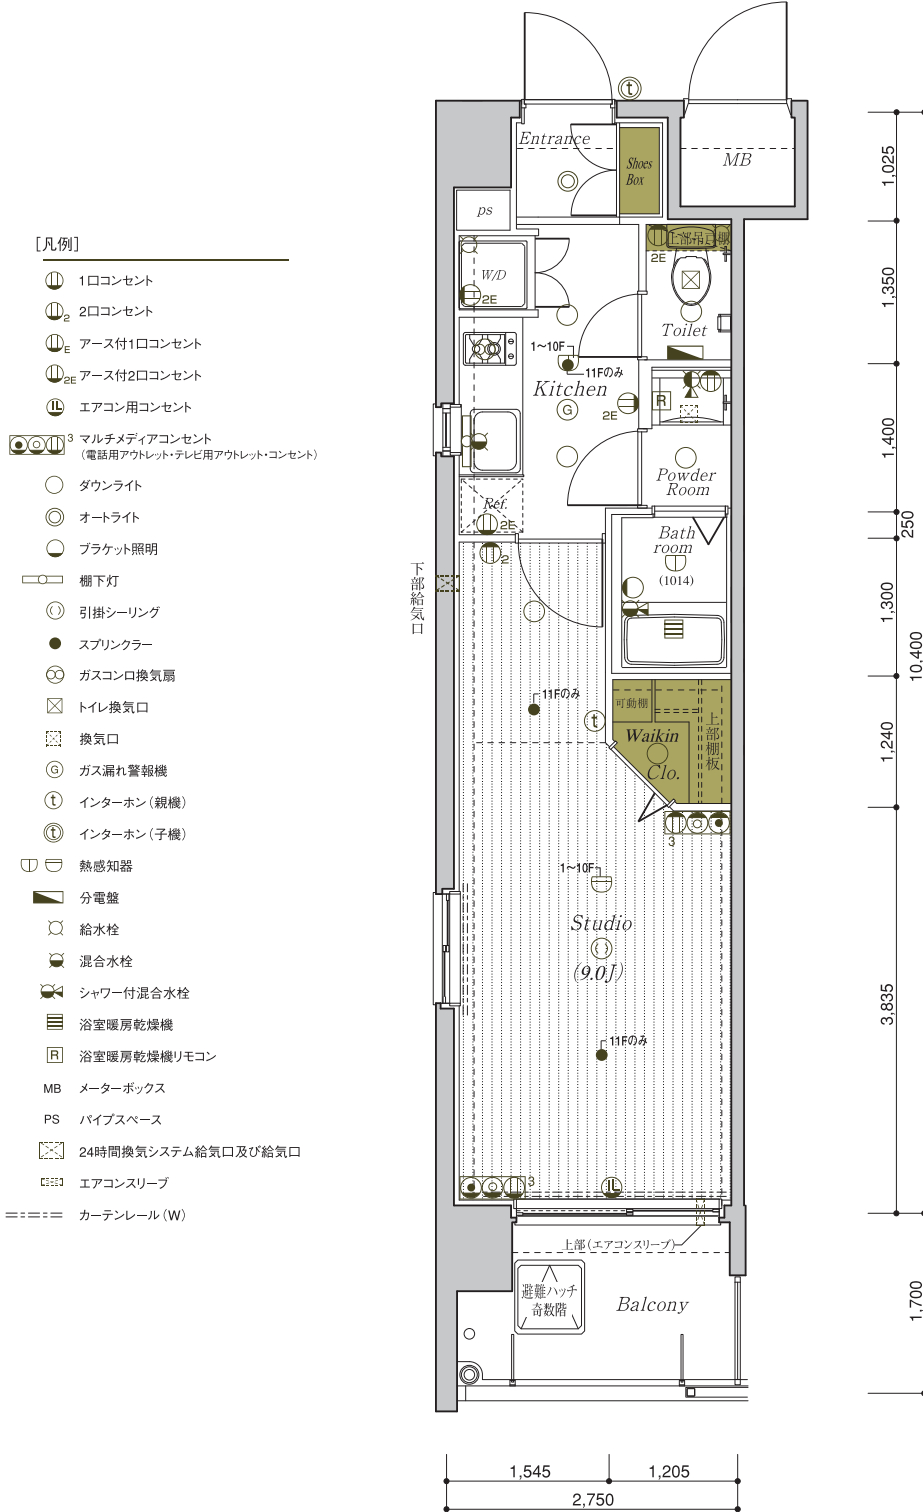

type D

専有面積
28.03m² (8.47坪)

バルコニー面積
4.67m² (1.41坪)

[2 ~ 11 階]